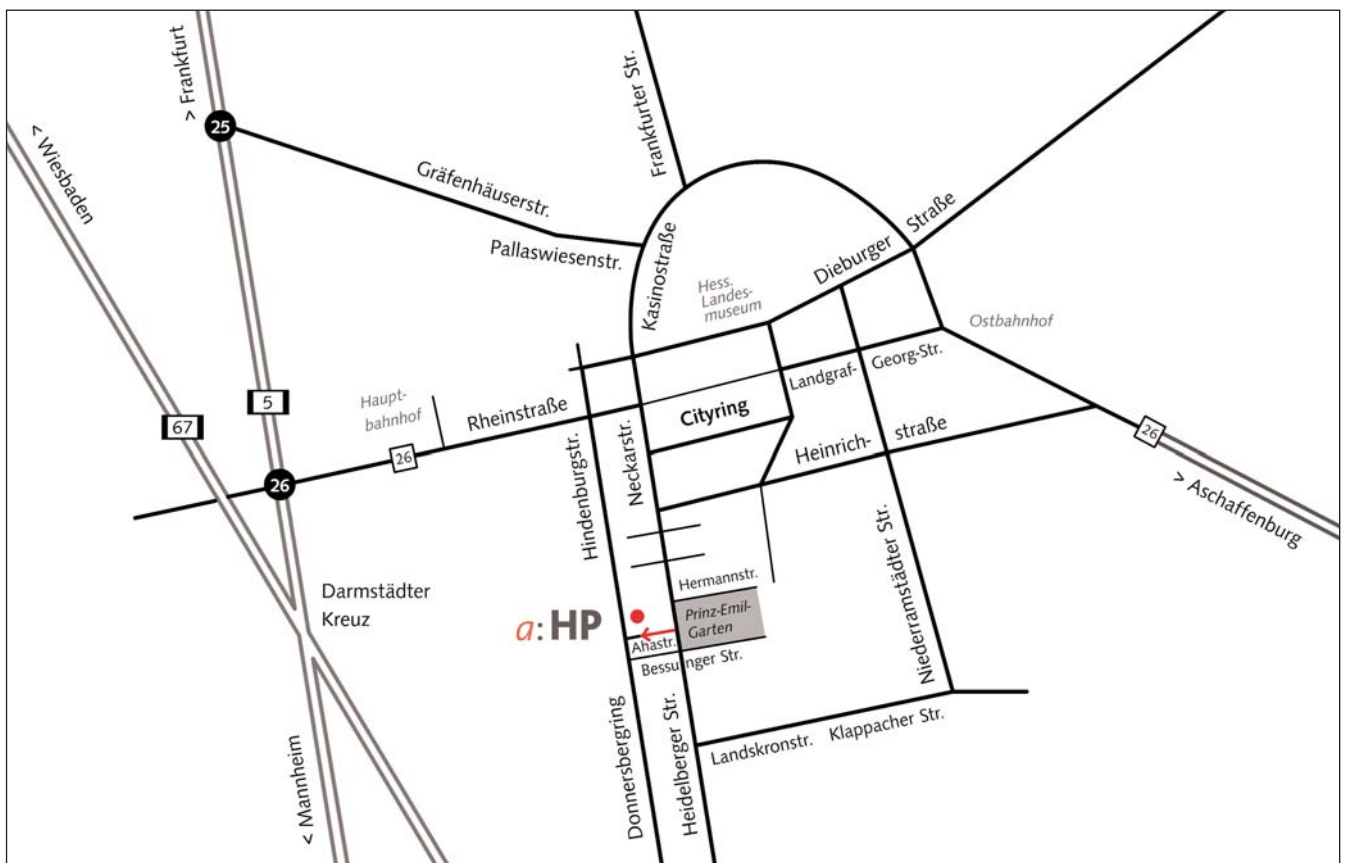

## Anfahrt

Ahastraße 9 | 64285 Darmstadt

Tel. 06151. 31 55 05 | Fax 06151. 31 17 62 | Email: kontakt@a-hp.de